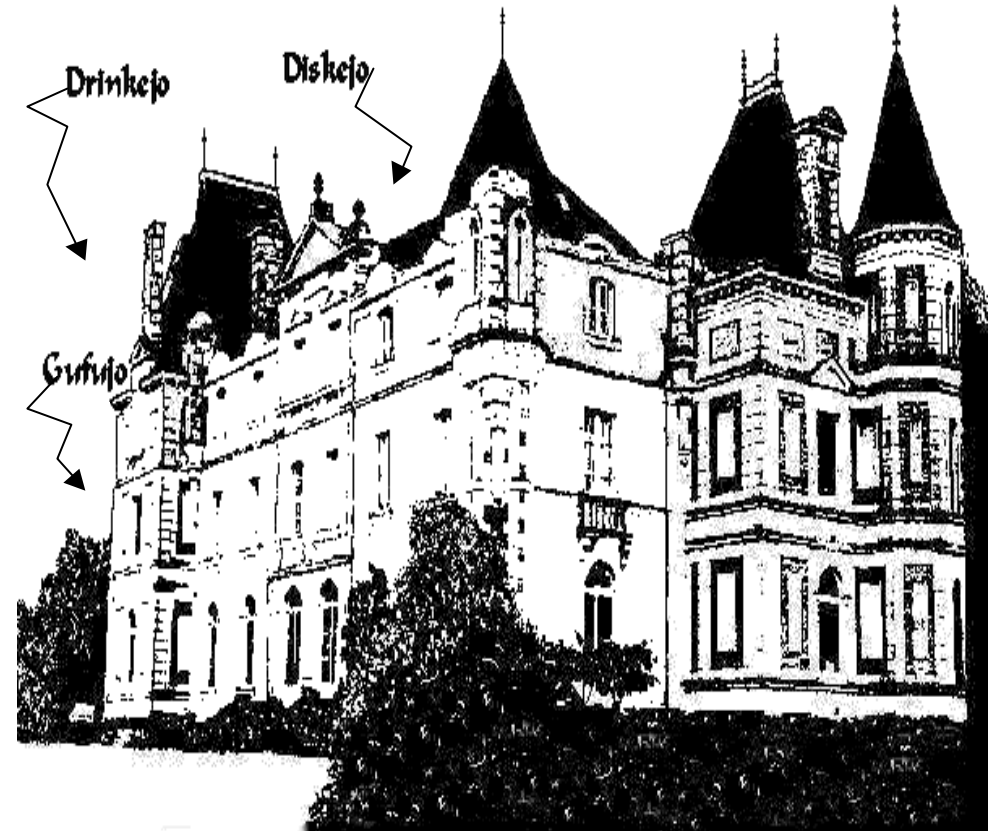

Informoj pri vi

Familia nomo : .....
Persona nomo : .....
Sekso : ina / malina * Naski dato : ...../...../.....(tt/mm/jjjj)
Strato : .....
Poŝtkodo : ..... Urbo : .....
Lando : ..... Nacieco : .....
Telefono : ..... Fakso : .....
Retadreso : .....

Bonvolu kompletigi la poŝtadreson nacilingve, tamen en latinaj preslitoj kaj uzi internaciajn prefiksojn por telefon- kaj faks-numeroj.

Informoj pri via partopreno en FESTO 2002

Mi partoprenos: tuttempe / nur de la .....
is la .....
Mi memzorgos: jes / ne *
Se ne, mi volas manĝi vegetare: jes / ne *
Mi atingos la lokon kun: .....
Mi bezonas invitleteron por vojaĝi en Francion: jes / ne *
Se jes, pasportnumero: ..... validfino: ...../...../..... (tt/mm/jjjj)

Informoj pri via aliĝo

Mi antaŭpago la: ..... / ..... / ..... (tt/mm/jjjj) ..... €
Per UEA-konto / internacia kuro / poŝta kuro / eko / alie: ..... *

Se vi kandidatas por kontribuado al la programo (kaj por kotizrabato), kiun programon vi proponas? .....
Aliajn komentojn? .....

* Forstrekite la ne-validan

Tiuj aliĝiloj sendu al :

Didier Loison, Boite 1872, 223 rue Vercingétorix
FR-75014 PARIS
Fakse : +33 1 42 78 08 47
Rete : dloison@esperanto.org

FESTO 2002

Francio

30a de aŭgusto → 7a de septembro

Kastelo Grezignou (Boite)

Junulara Esperantista Franca Organizo (JEFO)

<http://festo2002.free.fr>